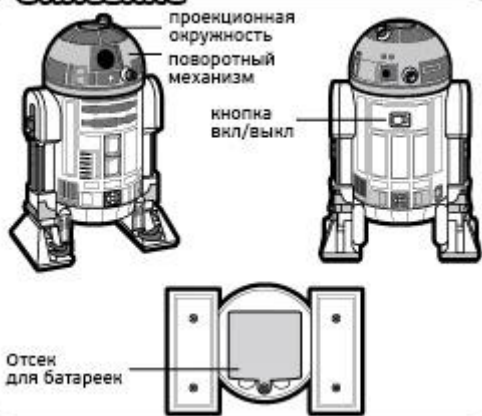

Описание

Питание планетария

Внимание

Перед тем как вставить батарейки в разъемы убедитесь в том, что рычаг включения планетария находится в положении OFF

Открутите шуруп в отсеке под батарейки против часовой стрелки

Вставьте батарейки согласно полярности

Закрутите шуруп в отсеке под батарейки по часовой стрелке

Подготовка к работе

1. 1 Переведите кнопку вкл/выкл в положение ON

1. 2 Наслаждайтесь работой планетария

1. 3 Регулируйте четкость изображения с помощью поворотного механизма

1. 4 Завершите работу переключением кнопки вкл/выкл в положение OFF