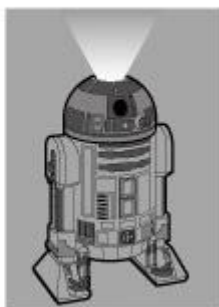

Уникальный планетарий, выполненный в виде харизматичного **дроида R2-D2** из "Звездных войн", даст Вам возможность погрузиться в созерцание восхитительного ночного неба прямо на потолке вашей комнаты. Фанаты космической саги непременно оценят полную идентичность внешнего вида устройства с одноименным персонажем. Высококачественная оптическая система и возможность отображать **10 тысяч звезд** гарантируют Вам потрясающее зрелище завораживающего бесконечного космоса. Также Вы увидите **Звезду Смерти** на фоне звездного неба и сможете воссоздать вселенную легендарной космической саги прямо у себя дома.

Вставьте батарейки согласно полярности

Закрутите шуруп в отсеке под батарейки по часовой стрелке

Подготовка к работе

- 1 Переведите кнопку вкл/выкл в положение ON

- 2 Наслаждайтесь работой планетария

- 3 Регулируйте четкость изображения с помощью поворотного механизма

Технические характеристики:

- количество проецируемых звёзд: 10 000 шт.;
- источник света: белый светодиод, 1 Вт;
- рекомендуемое расстояние между устройством и потолком: 1,5...2,3 м;
- диаметр проекционной окружности: 1,8 м;
- материал корпуса: ABS пластик;
- питание: 4 "AAA" батареи (не входят в комплект);
- время работы от комплекта батарей: 3 часа;
- диапазон рабочих температур: 10...40 °С;
- размер планетария: 100x210x88 мм.